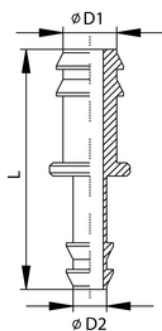

# 603

Stecknippel-Verbinder  
 Push-in connector  
 Portagomma intermedio di giunzione

| ITV    | ØD1 | ØD2 | L  |
|--------|-----|-----|----|
| 150401 | 2   | 2   | 20 |
| 150402 | 3   | 2   | 20 |
| 150403 | 3   | 3   | 20 |
| 150404 | 4   | 3   | 21 |
| 150405 | 4   | 4   | 22 |
| 150406 | 6   | 4   | 22 |
| 150407 | 6   | 6   | 22 |