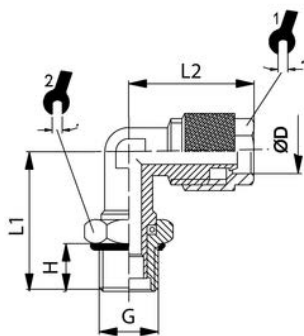

305 dz

Winkelschwenkverschraubung zyl. mit O-Ring
 Swivel elbow adaptor with O-ring, cyl.
 L maschio girevole cilindrico

ITV	ØD	G	H	L1	L2	1	2
11151	6/4	G1/8	5,5	21,5	19	10	13
11152	6/4	G1/4	6,5	23	19	10	16
11153	8/6	G1/8	5,5	23,5	21	12	13
11154	8/6	G1/4	6,5	23,5	21	12	16
11155	10/8	G1/4	6,5	33	24	14	16