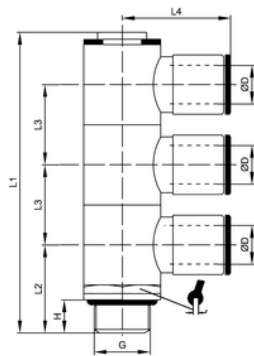

## ipso 037

Winkeleinschraubverschraubung 3-fach 360° drehbar  
Complete single banjo, treble (rotating under pressure)  
360°

Asta cilindrica con triplo anello girevole 360°

ITV	ØD	G	H	L1	L2	L3	L4	
B201432	4	G1/8	6	59	19	15	21	14
B201435	6	G1/8	6	59	19	15	23	14
B201436	6	G1/4	8	67	22	17	24	17
B201437	8	G1/8	6	59	19	15	24,5	14
B201438	8	G1/4	8	67	22	17	26	17
B201439	10	G1/4	8	67	22	17	27	17
B201434	12	G1/4	8	67	22	17	28,5	17